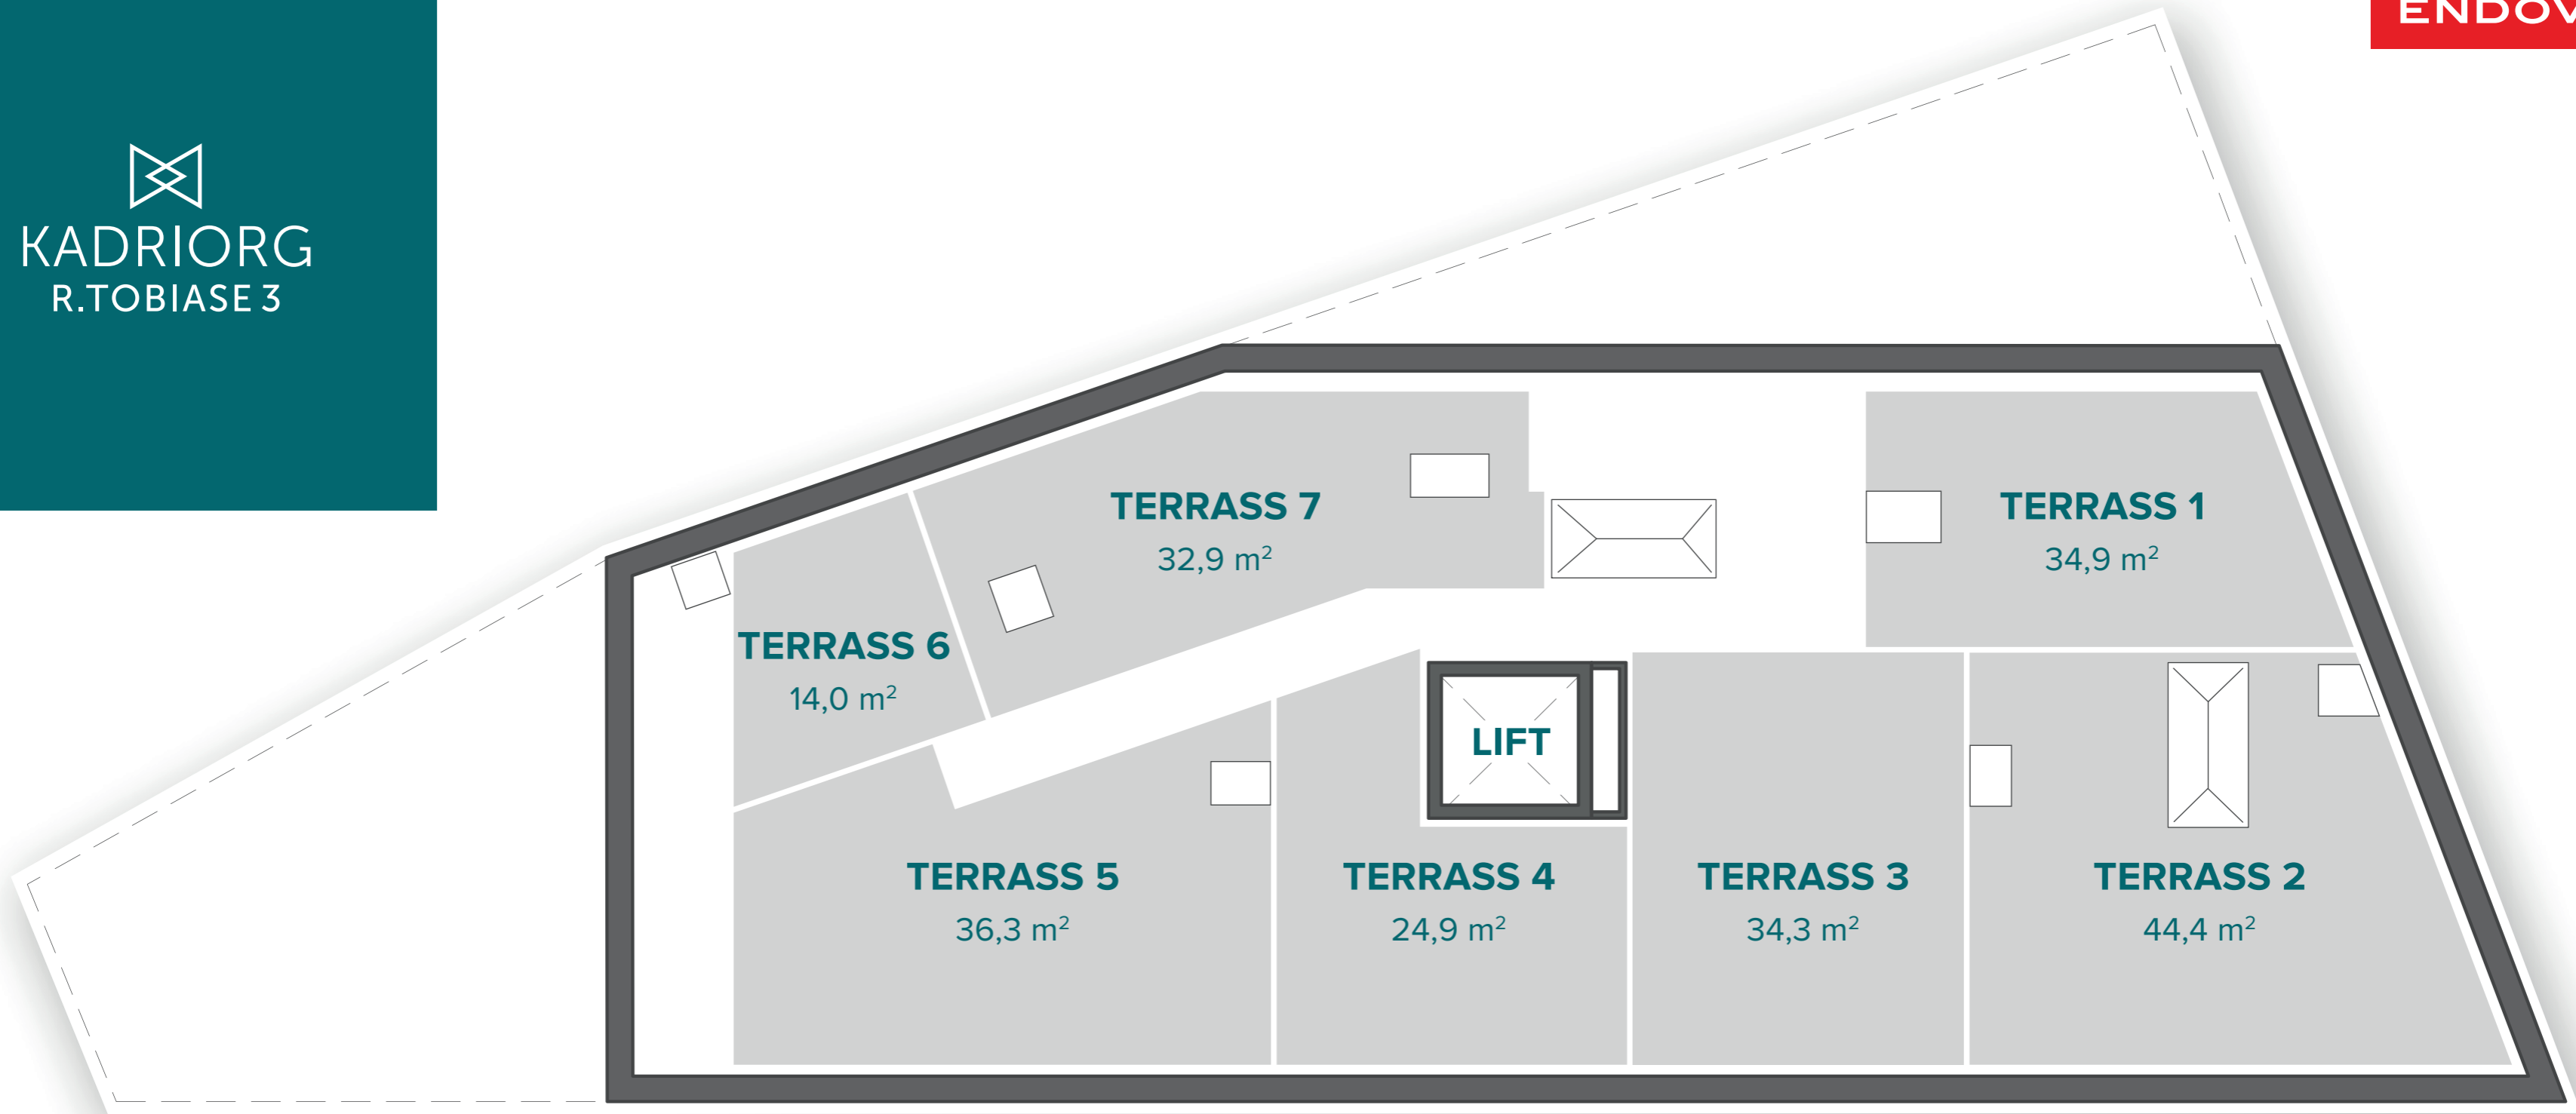

ENDOVER

KADRIORG  R.TOBIASE 3

KATUSETERRASSI PLAAN

ENDOVER

MÜÜGIINFO

Doris Kreitsberg
+372 5191 3222
doris@endover.ee
Tartu mnt 2, Tallinn
www.endover.ee/tobiase